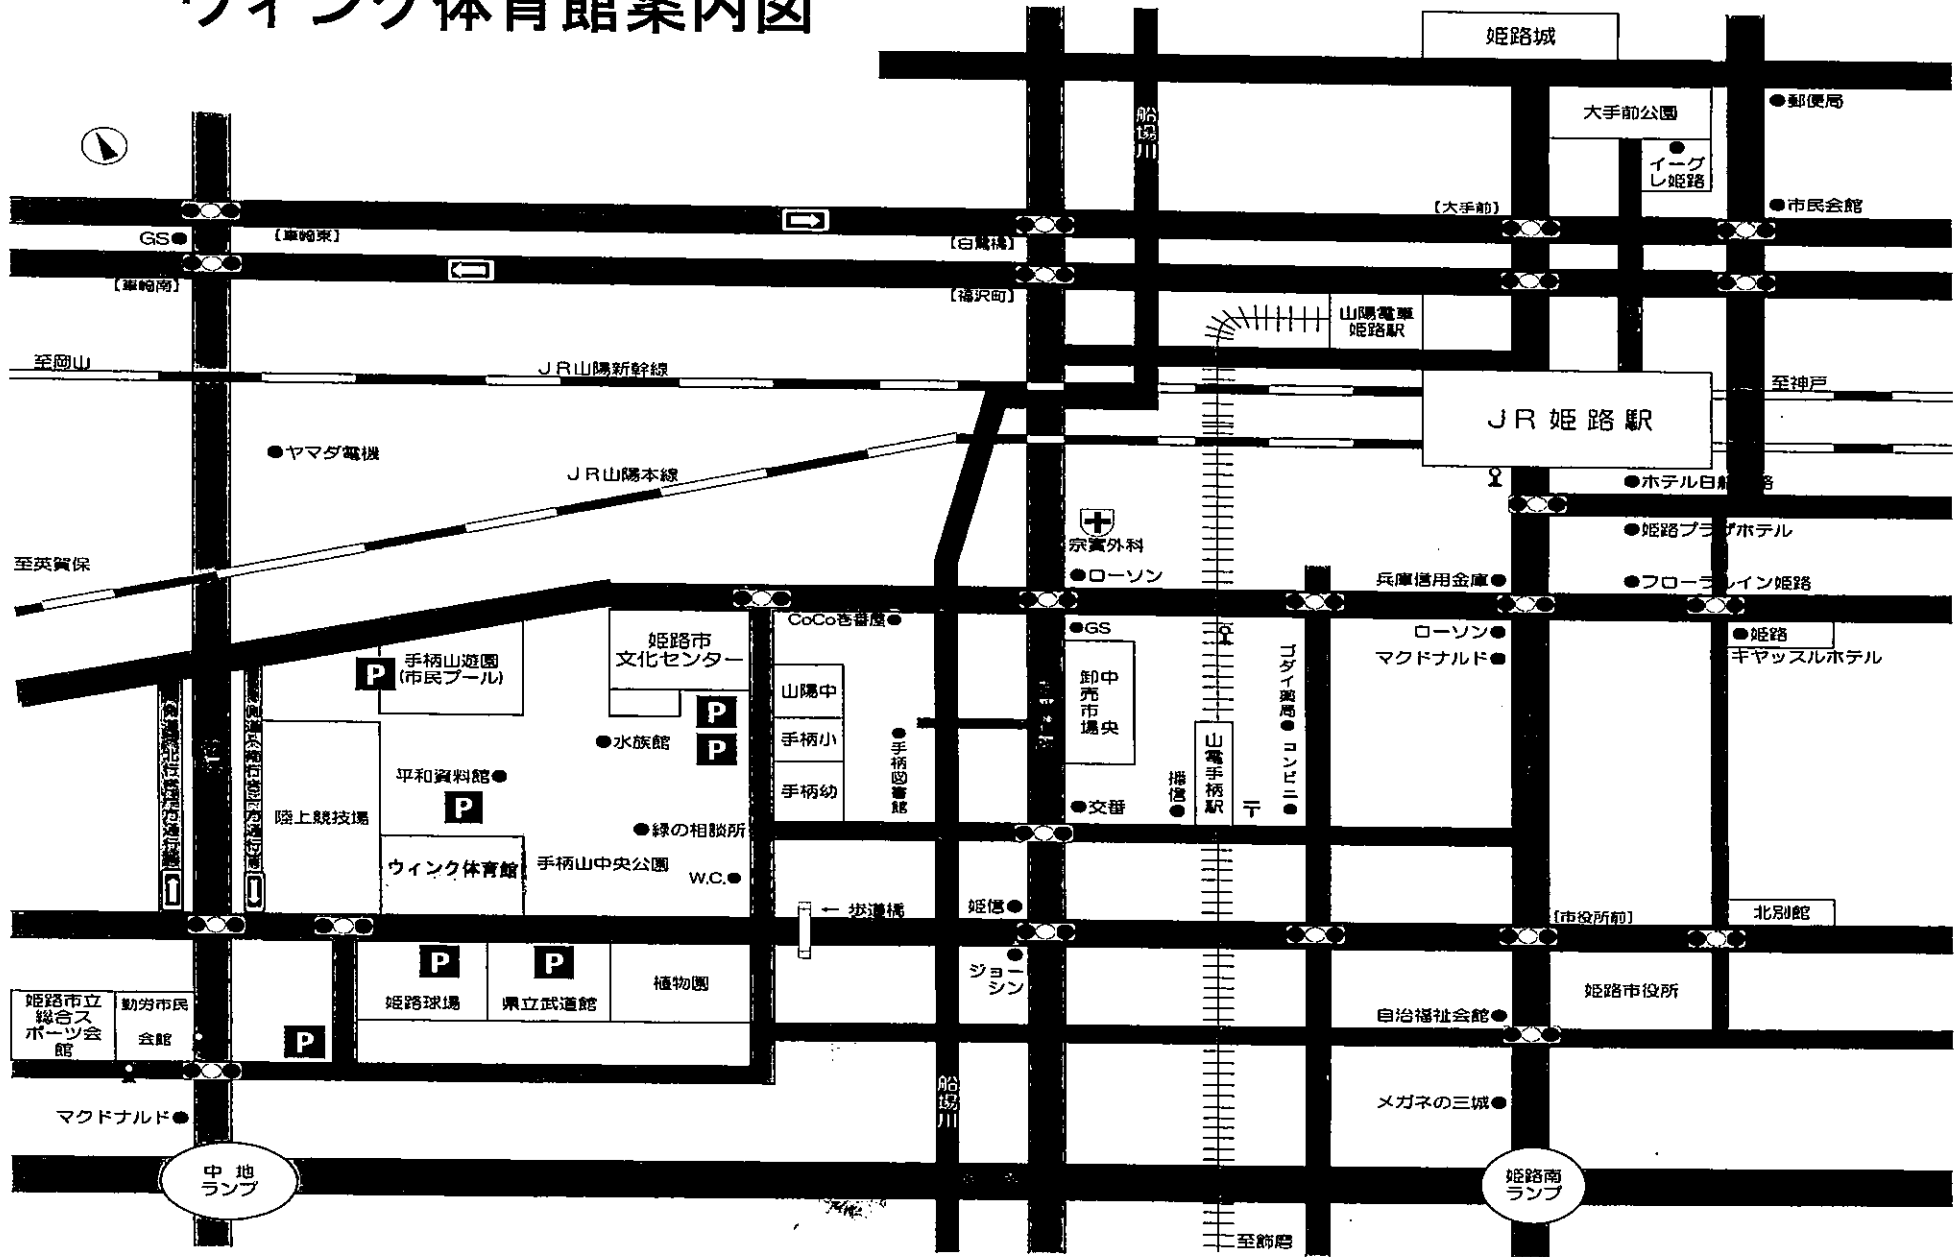

# ウインク体育館案内図

姫路市立中央体育館 〒670-0971 姫路市西延末90番地 TEL.079-298-0951 FAX.079-298-09

平成25年2月現在