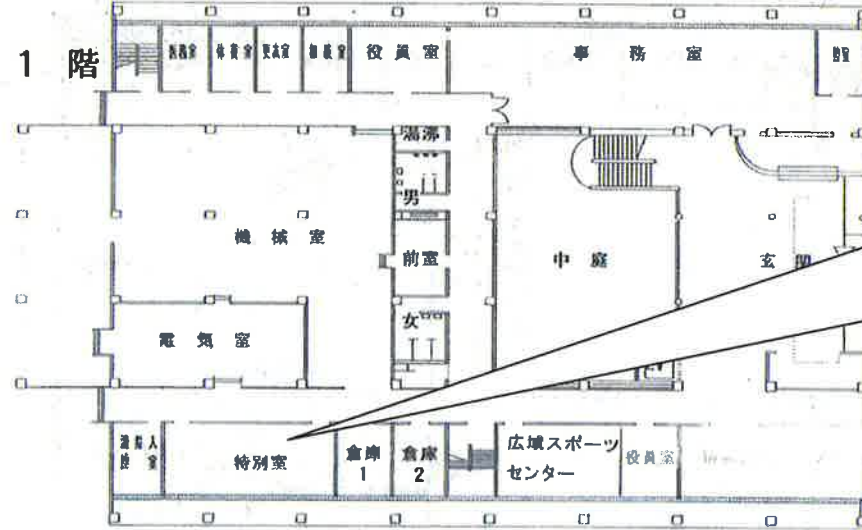

サブアリーナ

サブアリーナ見取り図

1 階

2 階

本館 2Fへ

ALSOKぐんまアリーナ本館の配置と用途

本館

本館

本館

第21回東日本選手権大会の会場と駐車場

ALSOKぐんまサブアリーナ
 (〒371-0047 前橋市関根町800番地)
 電話：027-234-1200

群馬県総合スポーツセンター全体図

平成26

月15日以降駐車場名称が変更になりました

駐車場留意事項
 施設をイベント使用する利用団体
 は駐車誘導係を適所に配置し、車両
 による混乱・危険防止に努める。
 開始以降に来館する応援者等の迷
 惑駐車が多いので適切に誘導する。