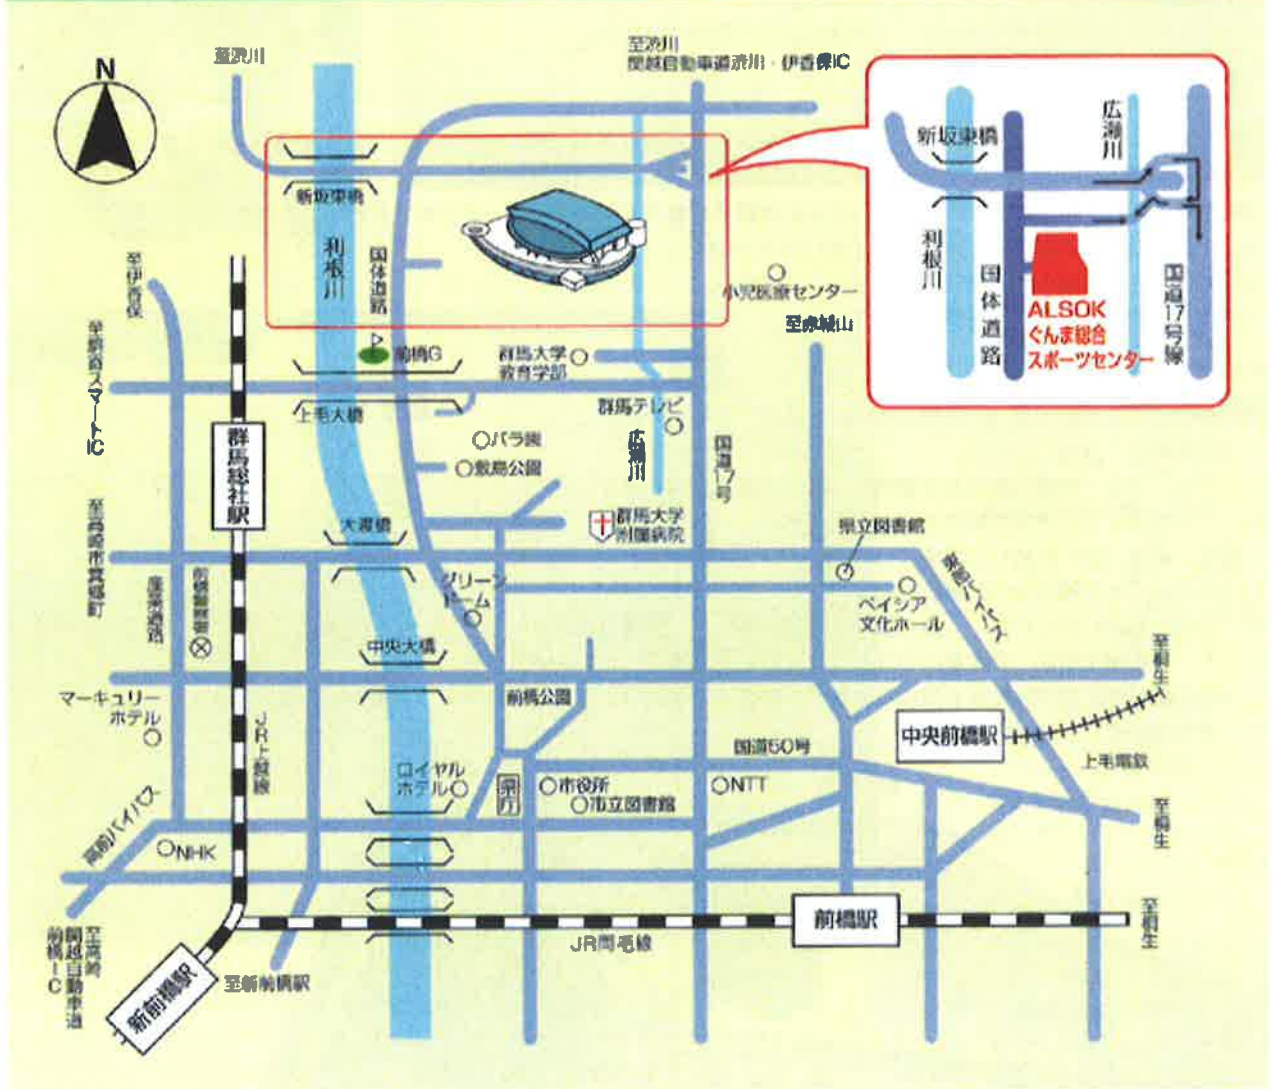

A 駐車場
 大型は、この駐
 車場に駐車。

普通車駐車場
 40~50台駐車
 可。ここが換
 車柱A 駐車
 場

サブアリーナ
 第21回東日本綱引選手権
 大会の開場です

⑤ 大印：大型バス駐車可
 計1,830台
 印：駐輪場

各駐車場の収容能力	は変更箇所
① ぐんまアリーナ駐車場	68台
② 本館駐車場	42台
③ サブアリーナ駐車場	60台
④ イベント専用駐車場	82台
⑤ イベント専用駐車場	60台
⑥ イベント専用駐車場	60台
⑦ イベント専用駐車場	60台
⑧ イベント専用駐車場	60台
⑨ イベント専用駐車場	60台
⑩ イベント専用駐車場	60台
⑪ イベント専用駐車場	60台
⑫ イベント専用駐車場	60台
⑬ イベント専用駐車場	60台
⑭ イベント専用駐車場	60台
⑮ イベント専用駐車場	60台
⑯ イベント専用駐車場	60台
⑰ イベント専用駐車場	60台
⑱ イベント専用駐車場	60台
⑲ イベント専用駐車場	60台
⑳ イベント専用駐車場	60台
㉑ イベント専用駐車場	60台
㉒ イベント専用駐車場	60台
㉓ イベント専用駐車場	60台
㉔ イベント専用駐車場	60台
㉕ イベント専用駐車場	60台
㉖ イベント専用駐車場	60台
㉗ イベント専用駐車場	60台
㉘ イベント専用駐車場	60台
㉙ イベント専用駐車場	60台
㉚ イベント専用駐車場	60台
㉛ イベント専用駐車場	60台
㉜ イベント専用駐車場	60台
㉝ イベント専用駐車場	60台
㉞ イベント専用駐車場	60台
㉟ イベント専用駐車場	60台
㊱ イベント専用駐車場	60台
㊲ イベント専用駐車場	60台
㊳ イベント専用駐車場	60台
㊴ イベント専用駐車場	60台
㊵ イベント専用駐車場	60台
㊶ イベント専用駐車場	60台
㊷ イベント専用駐車場	60台
㊸ イベント専用駐車場	60台
㊹ イベント専用駐車場	60台
㊺ イベント専用駐車場	60台
㊻ イベント専用駐車場	60台
㊼ イベント専用駐車場	60台
㊽ イベント専用駐車場	60台
㊾ イベント専用駐車場	60台
㊿ イベント専用駐車場	60台

ALSOK ぐんま総合スポーツセンター 交通のご案内

周辺の交通機関

- | | | |
|-------|--|---------|
| バス： | JR 前橋駅 発 群大荒牧經由渋川市内行 群大正門前下車徒歩10分 | 所要時間30分 |
| | JR 前橋駅 発 渋川市内行、または小児医療センター行 関根町下車徒歩10分 | 所要時間30分 |
| | JR 新前橋駅 発 総合スポーツセンター行 総合スポーツセンター下車 | 所要時間40分 |
| | JR 群馬総社駅 発 総合スポーツセンター行 総合スポーツセンター下車 | 所要時間15分 |
| タクシー： | JR 両毛線/前橋駅下車 | 所要時間25分 |
| | JR 上越線・両毛線/新前橋駅下車 | 所要時間25分 |
| | JR 上越線/群馬総社駅下車 | 所要時間15分 |