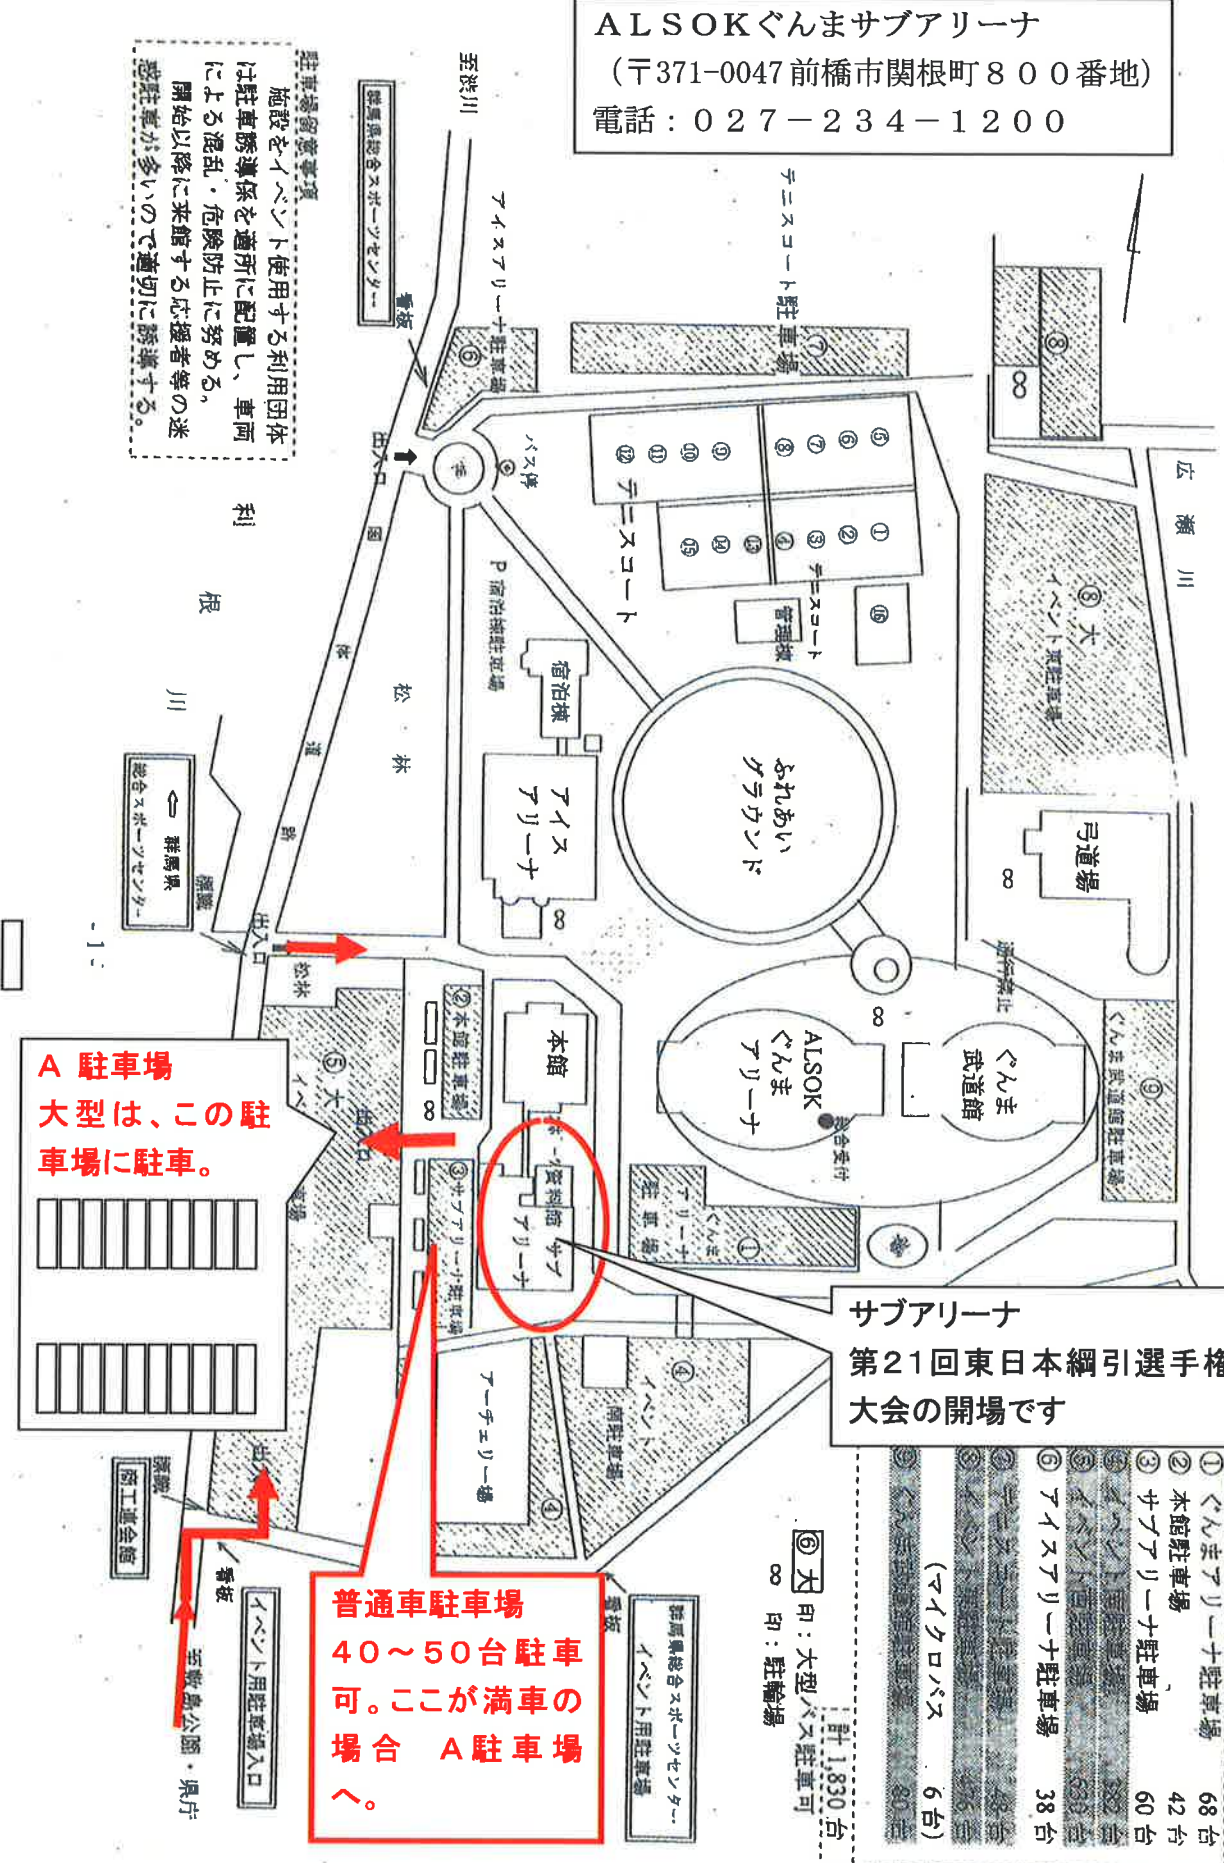

サブアリーナ

サブアリーナ見取り図

1 階

2 階

本館 2Fへ

ALSOKぐんまアリーナ本館の配置と用途

本館

本館

本館

第21回東日本選手権大会の会場と駐車場

ALSOKぐんまサブアリーナ
 (〒371-0047 前橋市関根町800番地)
 電話：027-234-1200

群馬県総合スポーツセンター全体図

平成26

月15日以降駐車場名称が変更になりました

駐車場留意事項
 施設をイベント使用する利用団体
 は駐車誘導係を適所に配置し、車両
 による混乱・危険防止に努める。
 開始以降に来館する応援者等の迷
 惑駐車が多いので適切に誘導する。

A 駐車場
 大型は、この駐
 車場に駐車。

普通車駐車場
 40~50台駐車
 可。ここが換
 車柱A 駐車
 場

サブアリーナ
 第21回東日本綱引選手権
 大会の開場です

⑤ 大印：大型バス駐車可
 計1,830台
 印：駐輪場

各駐車場の収容能力	は変更箇所
① ぐんまアリーナ駐車場	68台
② 本館駐車場	42台
③ サブアリーナ駐車場	60台
④ イベント専用駐車場	82台
⑤ イベント専用駐車場	60台
⑥ イベント専用駐車場	60台
⑦ イベント専用駐車場	60台
⑧ イベント専用駐車場	60台
⑨ イベント専用駐車場	60台
⑩ イベント専用駐車場	60台
⑪ イベント専用駐車場	60台
⑫ イベント専用駐車場	60台
⑬ イベント専用駐車場	60台
⑭ イベント専用駐車場	60台
⑮ イベント専用駐車場	60台
⑯ イベント専用駐車場	60台
⑰ イベント専用駐車場	60台
⑱ イベント専用駐車場	60台
⑲ イベント専用駐車場	60台
⑳ イベント専用駐車場	60台
㉑ イベント専用駐車場	60台
㉒ イベント専用駐車場	60台
㉓ イベント専用駐車場	60台
㉔ イベント専用駐車場	60台
㉕ イベント専用駐車場	60台
㉖ イベント専用駐車場	60台
㉗ イベント専用駐車場	60台
㉘ イベント専用駐車場	60台
㉙ イベント専用駐車場	60台
㉚ イベント専用駐車場	60台
㉛ イベント専用駐車場	60台
㉜ イベント専用駐車場	60台
㉝ イベント専用駐車場	60台
㉞ イベント専用駐車場	60台
㉟ イベント専用駐車場	60台
㊱ イベント専用駐車場	60台
㊲ イベント専用駐車場	60台
㊳ イベント専用駐車場	60台
㊴ イベント専用駐車場	60台
㊵ イベント専用駐車場	60台
㊶ イベント専用駐車場	60台
㊷ イベント専用駐車場	60台
㊸ イベント専用駐車場	60台
㊹ イベント専用駐車場	60台
㊺ イベント専用駐車場	60台
㊻ イベント専用駐車場	60台
㊼ イベント専用駐車場	60台
㊽ イベント専用駐車場	60台
㊾ イベント専用駐車場	60台
㊿ イベント専用駐車場	60台