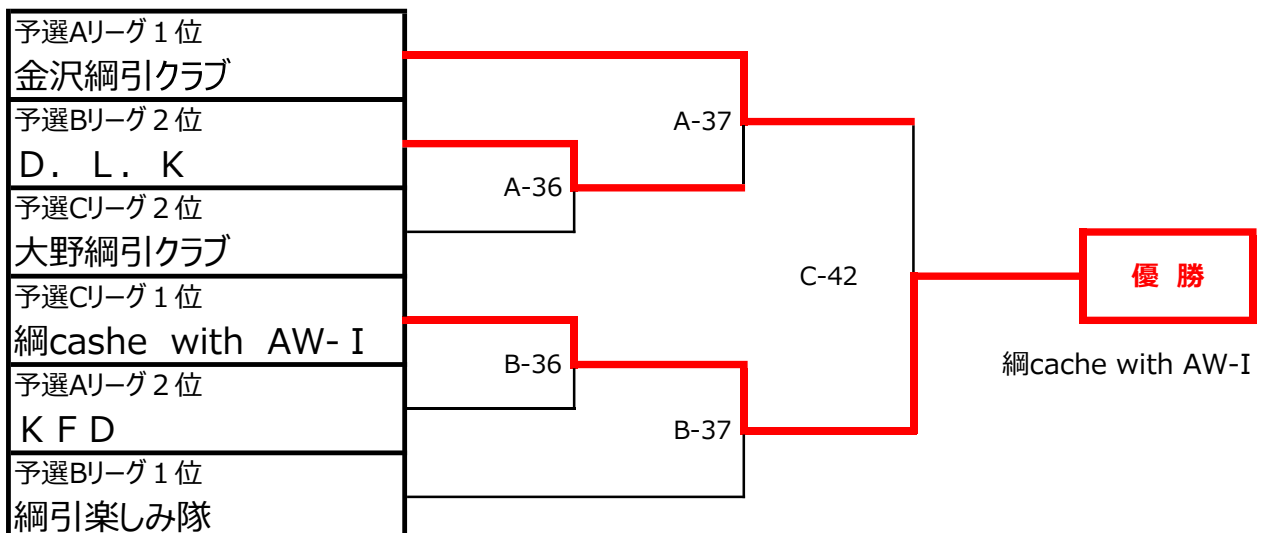

一般男子・予選リーグ

予選Aリーグ	1	2	3	4	5	6	勝	負	順位
1 金沢綱引クラブ		○	○	○	○	○	5	0	1
2 宝永クラブ	×		×	○	×	○	2	3	
3 TEAM絆網	×	○		○	×	×	2	3	
4 中藤遊心クラブ	×	×	×		×	○	1	4	
5 K F D	×	○	○	○		○	4	1	2
6 渡邊電気	×	×	○	×	×		1	4	

予選Bリーグ	7	8	9	10	11	12	勝	負	順位
7 綱クシオン		×	×	×	×	×	0	5	6棄権
8 土田綱引倶楽部	○		×	○	○	○	4	1	3
9 綱引楽しみ隊	○	○		×	○	○	4	1	1
10 D.L.K	○	×	○		○	○	4	1	2
11 麻生津クラブ	○	×	×	×		○	2	3	4
12 江ノ輪	○	×	×	×	×		1	4	5

同率抽選

予選Cリーグ	13	14	15	16	17	18	勝	負	順位
13 綱 cache with AW-I		○	○	○	○	○	5	0	1
14 LOTO8	×		×	×	○	○	2	3	
15 小松基地	×	○		×	×	○	2	3	
16 大野綱引クラブ	×	○	○		×	○	3	2	2
17 犬丸せんだんTC	×	×	○	○		○	3	2	3
18 三室TC	×	×	×	×	×		0	5	6棄権

- 予選リーグ戦同率のときは抽選で順位を決定します。
- 予選リーグはすべて1セットマッチとします。
- 予選リーグ上位2チームが決勝トーナメント進出。

一般男子・決勝トーナメント

- 決勝トーナメントは決勝戦のみ3セットマッチ その他は1セットマッチ。