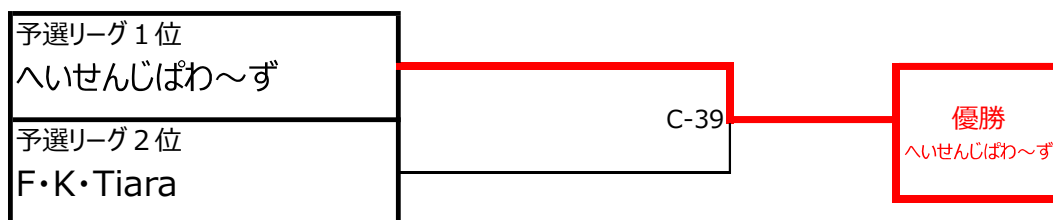

- \* 予選リーグはすべて1セットマッチとします。
- \* 予選リーグ上位2チームが決勝トーナメント進出。

園児保護者の部・決勝トーナメント

- \* 決勝トーナメントは1セットマッチ、決勝戦のみ3セットマッチ

親子の部・予選リーグ

予選リーグ	1	2	3	4	5	6	勝	負	順位
1 F・K・T i a r a		○	○	○	×	○	4	1	2
2 神明幼稚園 親子	×		×	×	×	○	1	4	
3 N S Y Team B	×	○		×	×	×	1	4	
4 N S Y Team A	×	○	○		×	○	3	2	3
5 へいせんじばわ〜ず	○	○	○	○		○	5	0	1
6 ときわパインズ	×	×	○	×	×		1	4	

- \* リーグ戦同率のときは抽選で順位を決定します。
- \* 予選リーグはすべて1セットマッチとします。
- \* 予選リーグ上位2チームが決勝トーナメント進出。

親子の部・決勝トーナメント

- \* 決勝トーナメントは決勝戦のみ3セットマッチ その他は1セットマッチ。

初心者の部・予選リーグ

予選Aリーグ		1	2	3	4	5	勝	負	順位
1	JPイーグルス		×	×	○	○	2	2	3
2	タカちゃん's	○		○	○	○	4	0	1
3	ミヤノ屋	○	×		○	○	3	1	2
4	ハッピーイヤイヤ'15	×	×	×		○	1	3	4
5	Team26	×	×	×	×		0	4	5