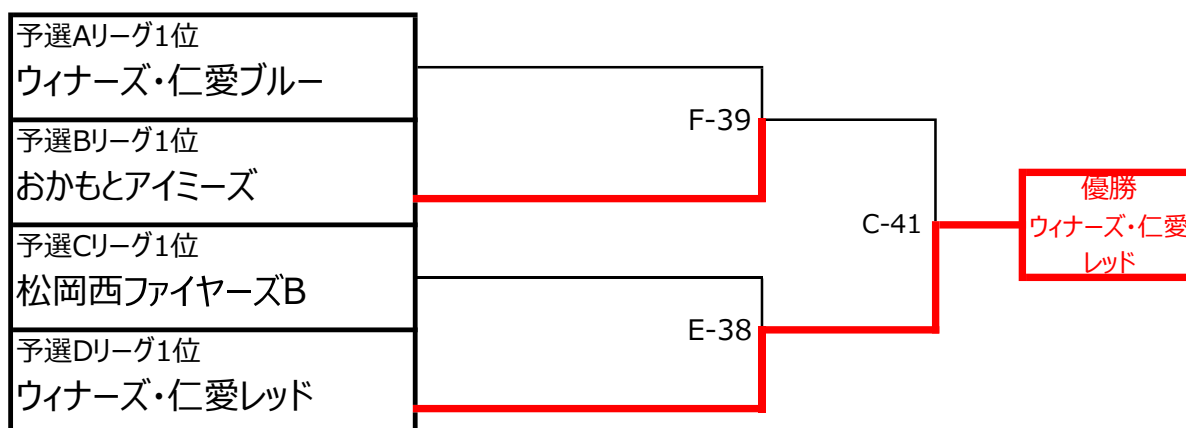

園児の部・予選リーグ

予選Aリーグ	1	2	3	4	5	勝	負	順位
1 ストーンカービーズ らいおん		×	×	×	○	1	3	4
2 松岡西ファイヤーズA	○		×	×	○	2	2	3
3 ウィナーズ・仁愛 ブルー	○	○		○	○	4	0	1
4 大和田ヤルキッズ	○	○	×		○	3	1	2
5 ストライプキャッツ	×	×	×	×		0	4	5

予選Bリーグ	6	7	8	9	10	勝	負	順位
6 おかもと アイミーズ		○	○	○	○	4	0	1
7 神明幼稚園	×		×	○	×	1	3	4
8 COME-ON ザ きりん	○	○		○	○	2	2	3
9 みづこし★キッズA	×	×	×		×	0	4	5
10 北中山あそぼうず きく	×	○	○	○		3	1	2

予選Cリーグ	11	12	13	14	15	勝	負	順位
11 たんぽぽひっばるず		○	×	○	○	3	1	2
12 ときわパインズ	×		×	○	×	1	3	4
13 松岡西ファイヤーズB	○	○		○	○	4	0	1
14 北中山あそぼうず ばら	×	×	×		×	0	4	5
15 おかもと スイミーズ	×	○	×	○		2	2	3

予選Dリーグ	16	17	18	19	20	勝	負	順位
16 ウィナーズ・仁愛 レッド		○	○	○	○	4	0	1
17 ストーンカービーズ きりん	×		×	×	×	0	4	5
18 北新庄保育園	×	○		×	×	1	3	4
19 みづこし★キッズB	×	○	○		×	2	2	3
20 トッキューキッズ	×	○	○	○		3	1	2

* 予選リーグ戦同率のときは抽選で順位を決定します。

* 予選リーグはすべて1セットマッチとします。

* 予選リーグ上位1チームが決勝トーナメント進出。

園児の部・決勝トーナメント

* 決勝トーナメントは決勝戦のみ3セットマッチ その他は1セットマッチ。