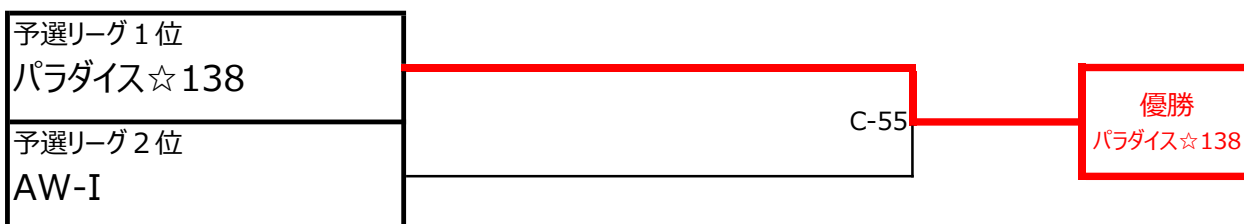

- \* 予選リーグ戦同率のときは抽選で順位を決定します。
- \* 予選リーグはすべて1セットマッチとします。
- \* 予選リーグ上位2チームが決勝トーナメント進出。

一般男子・決勝トーナメント

- \* 決勝トーナメントは決勝戦のみ3セットマッチ その他は1セットマッチ。

男女混合の部・予選リーグ

予選リーグ	1	2	3	4	5	6	勝	負	順位
1 LOTO8		×	×	×	×	×	0	5	棄権6
2 パラダイス☆138	○		○	○	○	○	5	0	1
3 富永綱会	○	×		×	×	×	1	4	5
4 rough ∞+	○	×	○		×	○	3	2	3
5 AW-I	○	×	○	○		○	4	1	2
6 ファンキーボンバー	○	×	○	×	×		2	3	4

男女混合の部・決勝トーナメント

\* 決勝戦は3セットマッチ。

ジュニアの部・予選リーグ

予選リーグ	1	2	3	4	5	6	7	勝	負	順位
1 庄Jr.T・C・No. I		○	○	○	○	○	○	6	0	1
2 志賀ジュニアB	×		×	×	×	×	×	0	6	7
3 敦賀北スポーツ少年団B	×	○		○	○	×	○	4	2	3
4 庄Jr.T・C・No. II	×	○	×		×	×	×	1	5	6
5 敦賀北スポーツ少年団A	×	○	×	○		×	○	3	3	4
6 志賀ジュニアA	×	○	○	○	○		○	5	1	2
7 社南V B福ジャニ∞	×	○	×	○	×	×		2	4	5

- \* リーグ戦同率のときは抽選で順位を決定します。
- \* 予選リーグはすべて1セットマッチとします。
- \* 予選リーグ上位2チームが決勝トーナメント進出。

ジュニアの部・決勝トーナメント

\* 決勝戦は3セットマッチ。

交流の部・予選リーグ

予選リーグ	1	2	3	4	5	勝	負	順位
1 美女と怪獣		○	×	○	×	2	2	3
2 LOTO8	×		×	×	×	0	4	5
3 金沢綱引クラブ	○	○		○	×	3	1	2
4 cache綱	×	○	×		×	1	3	4
5 美城会	○	○	○	○		4	0	1