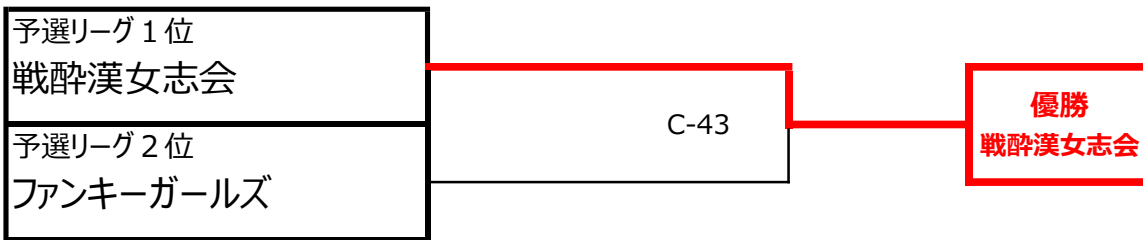

チャンピオン女子・決勝トーナメント