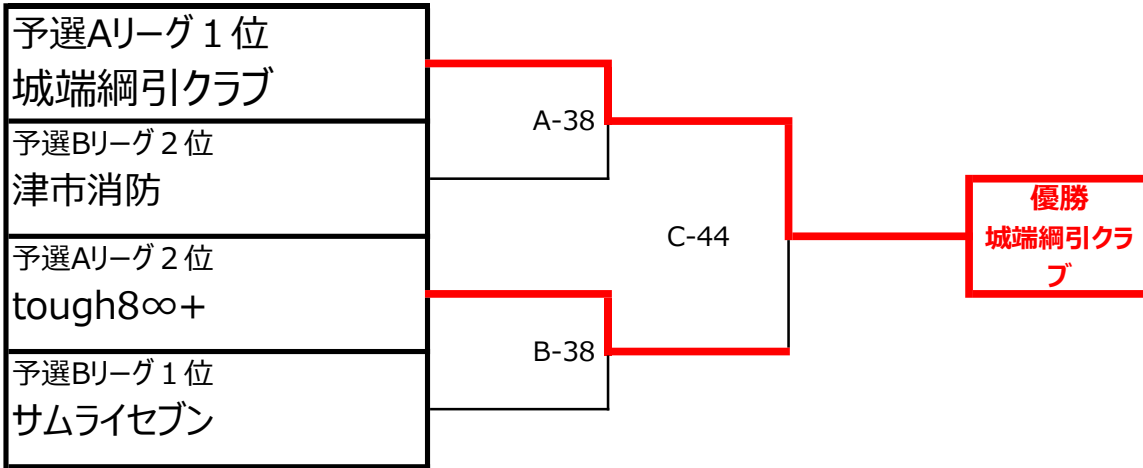

チャンピオン男子・決勝トーナメント