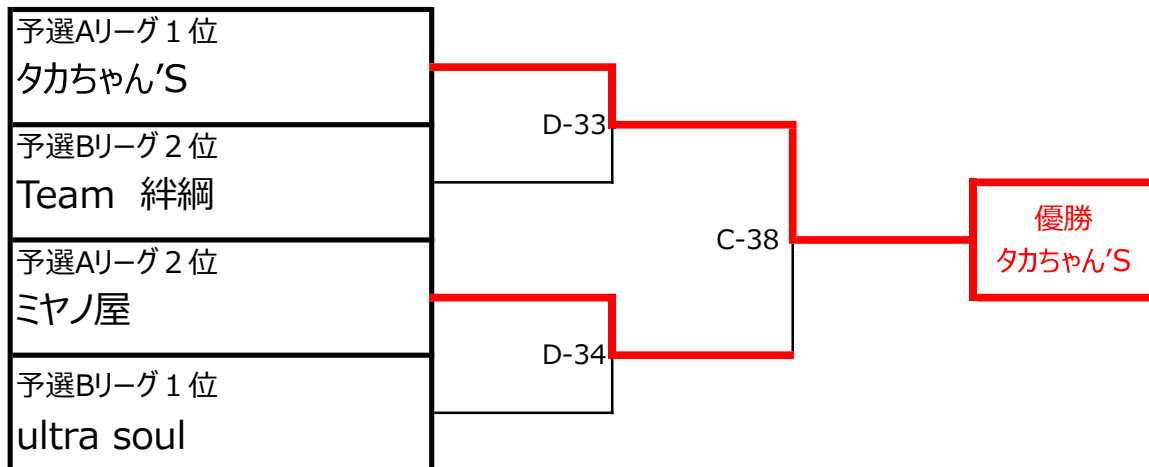

初心者の部・予選リーグ

予選Aリーグ		1	2	3	4	5	勝	負	順位
1	JPイーグルス		×	×	○	○	2	2	3
2	タカちゃん's	○		○	○	○	4	0	1
3	ミヤノ屋	○	×		○	○	3	1	2
4	ハッピーイヤイヤ'15	×	×	×		○	1	3	4
5	Team26	×	×	×	×		0	4	5

予選Bリーグ		6	7	8	9	10	勝	負	順位
6	へいせんじばわ~ず熊		×	×	×	×	0	4	5
7	TEAM絆綱	○		○	×	○	3	1	2
8	妖怪26ニヤン	○	×		×	×	1	3	4
9	ultra soul	○	○	○		○	4	0	1
10	チームNEXT	○	×	○	×		2	2	3

- リーグ戦同率のときは抽選で順位を決定します。
- 予選リーグはすべて1セットマッチとします。
- 予選リーグ上位2チームが決勝トーナメント進出。

初心者の部・決勝トーナメント

- 決勝トーナメントは決勝戦のみ3セットマッチ その他は1セットマッチ。