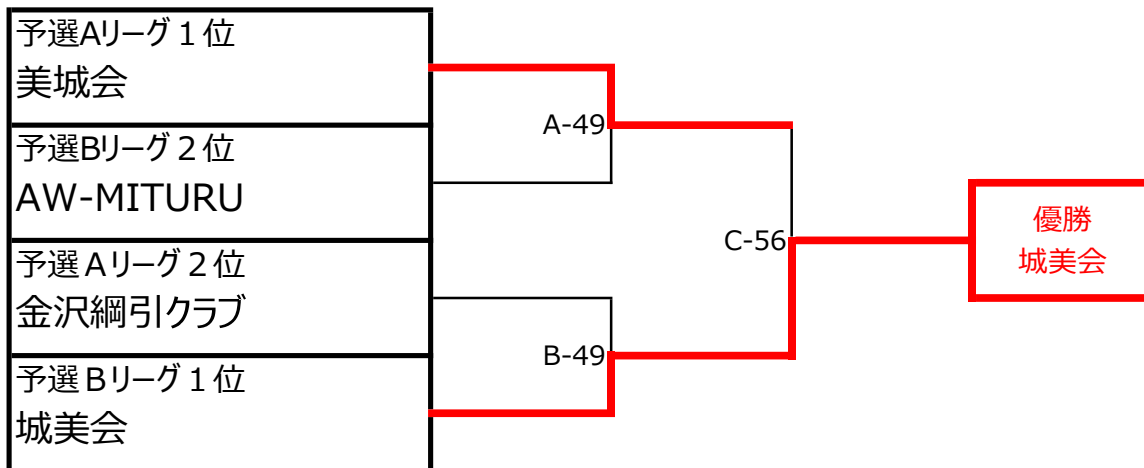

交流の部・予選リーグ

予選リーグ	1	2	3	4	5	勝	負	順位
1 美女と怪獣		○	×	○	×	2	2	3
2 LOTO8	×		×	×	×	0	4	5
3 金沢綱引クラブ	○	○		○	×	3	1	2
4 cache綱	×	○	×		×	1	3	4
5 美城会	○	○	○	○		4	0	1

予選Bリーグ	6	7	8	9	10	勝	負	順位
6 Center Marine		×	×	×	○	1	3	4
7 城美会	○		○	○	○	4	0	1
8 rough6	○	×		×	○	2	2	3
9 AW-MITURU	○	×	○		○	3	1	2
5 棟友会	×	×	×	×		0	4	5

- 予選リーグ戦同率のときは抽選で順位を決定します。
- 予選リーグはすべて1セットマッチとします。
- 各予選リーグ上位2チームが決勝トーナメント進出。

交流の部・決勝トーナメント

- 決勝トーナメントは決勝戦のみ3セットマッチ その他は1セットマッチ。