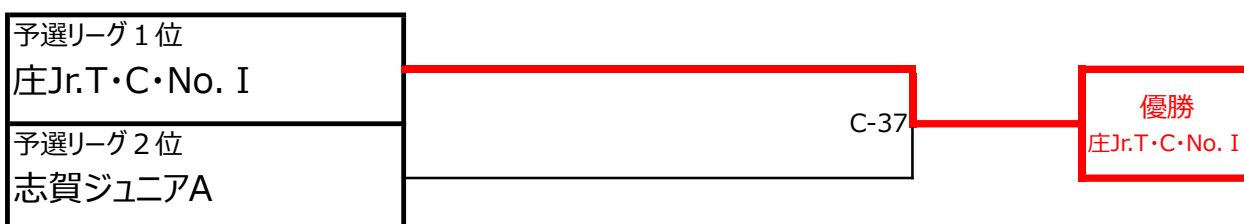

- \* 予選リーグ戦同率のときは抽選で順位を決定します。
- \* 予選リーグはすべて1セットマッチとします。
- \* 予選リーグ上位2チームが決勝トーナメント進出。

一般男子・決勝トーナメント

- \* 決勝トーナメントは決勝戦のみ3セットマッチ その他は1セットマッチ。

男女混合の部・予選リーグ

予選リーグ	1	2	3	4	5	6	勝	負	順位
1 LOTO8		×	×	×	×	×	0	5	棄権6
2 パラダイス☆138	○		○	○	○	○	5	0	1
3 富永綱会	○	×		×	×	×	1	4	5
4 rough ∞+	○	×	○		×	○	3	2	3
5 AW-I	○	×	○	○		○	4	1	2
6 ファンキーボンバー	○	×	○	×	×		2	3	4

男女混合の部・決勝トーナメント

\* 決勝戦は3セットマッチ。

ジュニアの部・予選リーグ

予選リーグ	1	2	3	4	5	6	7	勝	負	順位
1 庄Jr.T・C・No. I		○	○	○	○	○	○	6	0	1
2 志賀ジュニアB	×		×	×	×	×	×	0	6	7
3 敦賀北スポーツ少年団B	×	○		○	○	×	○	4	2	3
4 庄Jr.T・C・No. II	×	○	×		×	×	×	1	5	6
5 敦賀北スポーツ少年団A	×	○	×	○		×	○	3	3	4
6 志賀ジュニアA	×	○	○	○	○		○	5	1	2
7 社南V B福ジャニ∞	×	○	×	○	×	×		2	4	5

- \* リーグ戦同率のときは抽選で順位を決定します。
- \* 予選リーグはすべて1セットマッチとします。
- \* 予選リーグ上位2チームが決勝トーナメント進出。

ジュニアの部・決勝トーナメント

\* 決勝戦は3セットマッチ。

交流の部・予選リーグ

予選リーグ	1	2	3	4	5	勝	負	順位
1 美女と怪獣		○	×	○	×	2	2	3
2 LOTO8	×		×	×	×	0	4	5
3 金沢綱引クラブ	○	○		○	×	3	1	2
4 cache綱	×	○	×		×	1	3	4
5 美城会	○	○	○	○		4	0	1