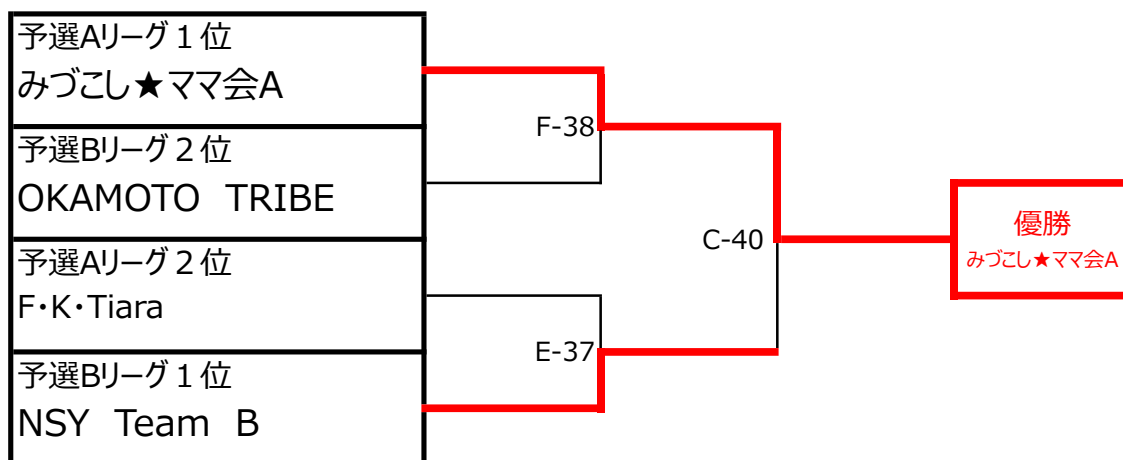

園児保護者の部・予選リーグ

予選Aリーグ		1	2	3	4	5	6	勝	負	順位
1	F・K・Tiara		×	○	○	○	○	4	1	2
2	みづこし★ママ会A	○		○	○	○	○	5	0	1
3	ストライプキャッツ	×	×		×	×	×	0	5	6
4	J I・イーグル	×	×	○		×	×	1	4	5
5	神明幼稚園	×	×	○	○		×	2	3	4
6	NSY Team A	×	×	○	○	○		3	2	3

予選Bリーグ		7	8	9	10	11	12	勝	負	順位
7	みづこし★ママ会B		○	○	×	×	○	3	2	3
8	トッキーキッズ	×		○	×	×	×	1	4	5
9	J I・ホークス	×	×		×	×	×	0	5	6
10	NSY Team B	○	○	○		○	○	5	0	1
11	OKAMOTO TRIBE	○	○	○	×		○	4	1	2
12	ときわパインズ	×	○	○	×	×		2	3	4

- 予選リーグはすべて1セットマッチとします。
- 予選リーグ上位2チームが決勝トーナメント進出。

園児保護者の部・決勝トーナメント

- 決勝トーナメントは1セットマッチ、決勝戦のみ3セットマッチ