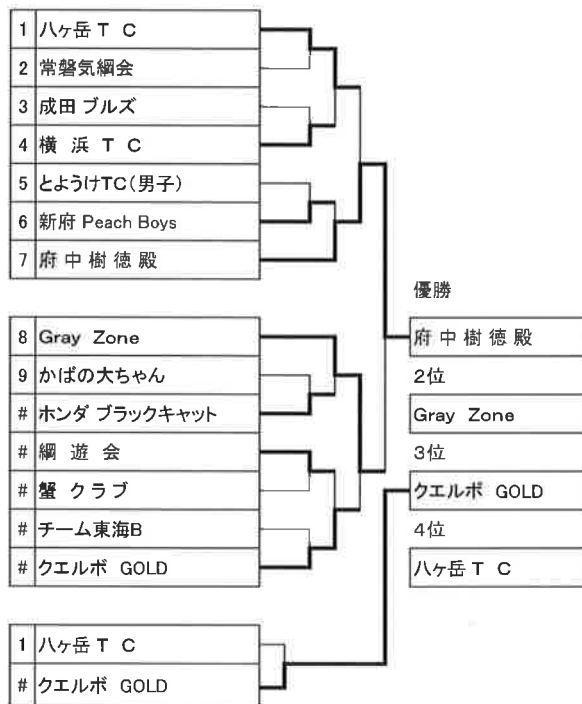

第29回関東綱引選手権大会

2016.6.19(平成28年6月19日)

予選リーグ対戦結果

男子予選リーグ①ブロック

①	チーム名		A	B	C	D	E	勝	敗	順位
A	府中樹徳殿	東京	○	○	○	○	○	4	0	1
B	綱遊会	栃木	×	○	○	○	○	3	1	2
C	かばの大ちゃん	神奈川	×	×	○	○	○	2	2	3
D	常磐気綱会	千葉	×	×	×	○	○	1	3	4
E	チーム東海B	茨城	×	×	×	×	○	0	4	5

男子予選リーグ②ブロック

②	チーム名		A	B	C	D	E	勝	敗	順位
A	とよけTC(男子)	群馬	×	×	×	×	×	0	4	5
B	ハケ岳 T C	山梨	○	○	×	○	○	3	1	2
C	ホンダ ブラックキャット	埼玉	○	×	○	×	○	2	2	3
D	クエルボ GOLD	東京	○	○	○	○	○	4	0	1
E	成田 ブルズ	千葉	○	×	×	×	○	1	3	4

男子予選リーグ③ブロック

③	チーム名		A	B	C	D	勝	敗	順位
A	Gray Zone	千葉	○	○	○	○	3	0	1
B	新府 Peach Boys	山梨	×	○	○	×	1	2	3
C	蟹 クラブ	埼玉	×	×	×	○	0	3	4
D	横浜 T C	神奈川	×	○	○	○	2	1	2

男子 決勝トーナメント

市原市 ゼットエー武道場

女子&混合予選リーグ④ブロック

④	チーム名		A	B	C	D	E	F	G	H	勝	敗	順位
A	とよけTC(女子)	群馬	×	×	○	×	×	×	○	○	1	3	4
B	富士川すまいる	山梨	○	○	○	×	×	×	○	○	2	2	3
C	チーム東海A	茨城	×	×	×	×	×	×	×	×	0	4	5
D	高根の華	山梨	○	○	○	×	×	×	○	○	3	1	2
E	彩 T C	東京	○	○	○	○	○	○	○	○	4	0	1
F	湘南サンライズ	神奈川	○	○	○	○	×	○	○	○	2	0	1
G	長坂 PFT	山梨	×	×	×	×	×	×	×	×	0	2	3
H	元祖かばの大ちゃん	神奈川	×	×	○	×	×	×	○	○	1	1	2