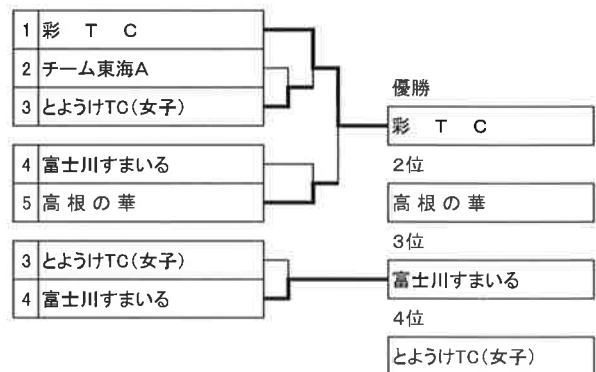

男子予選リーグ②ブロック

②	チーム名		A	B	C	D	E	勝	敗	順位
A	とよけTC(男子)	群馬	×	×	×	×	×	0	4	5
B	ハケ岳 T C	山梨	○	○	×	○	○	3	1	2
C	ホンダ ブラックキャット	埼玉	○	×	○	×	○	2	2	3
D	クエルボ GOLD	東京	○	○	○	○	○	4	0	1
E	成田 ブルズ	千葉	○	×	×	×	○	1	3	4

男子予選リーグ③ブロック

③	チーム名		A	B	C	D	勝	敗	順位
A	Gray Zone	千葉	○	○	○	○	3	0	1
B	新府 Peach Boys	山梨	×	○	○	×	1	2	3
C	蟹 クラブ	埼玉	×	×	×	○	0	3	4
D	横浜 T C	神奈川	×	○	○	○	2	1	2

男子 決勝トーナメント

市原市 ゼットエー武道場

女子&混合予選リーグ④ブロック

④	チーム名		A	B	C	D	E	F	G	H	勝	敗	順位
A	とよけTC(女子)	群馬	×	×	○	×	×	×	○	○	1	3	4
B	富士川すまいる	山梨	○	○	○	×	×	×	○	○	2	2	3
C	チーム東海A	茨城	×	×	×	×	×	×	×	×	0	4	5
D	高根の華	山梨	○	○	○	×	×	×	○	○	3	1	2
E	彩 T C	東京	○	○	○	○	○	○	○	○	4	0	1
F	湘南サンライズ	神奈川	○	○	○	○	×	○	○	○	2	0	1
G	長坂 PFT	山梨	×	×	×	×	×	×	×	×	0	2	3
H	元祖かばの大ちゃん	神奈川	×	×	○	×	×	×	○	○	1	1	2

(女子の部・・・④1ブロック、男女混合の部・・・④2ブロックとする)

女子 決勝トーナメント

男女混合 決勝トーナメント

第29回関東綱引選手権大会 成績

2016.6.19(平成28年6月19日)
市原市 ゼットエー武道場

千葉県 市原市

男子の部(600kg)

優勝	府中樹徳殿	東京
準優勝	Gray Zone	千葉
3位	クエルボ GOLD	東京
4位	八ヶ岳 T C	山梨