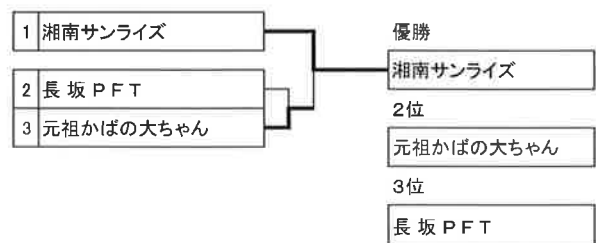

③	チーム名		A	B	C	D	勝	敗	順位
A	Gray Zone	千葉	○	○	○	○	3	0	1
B	新府 Peach Boys	山梨	×	○	○	×	1	2	3
C	蟹 クラブ	埼玉	×	×	×	○	0	3	4
D	横浜 T C	神奈川	×	○	○	○	2	1	2

男子 決勝トーナメント

市原市 ゼットエー武道場

女子&混合予選リーグ④ブロック

④	チーム名		A	B	C	D	E	F	G	H	勝	敗	順位
A	とよけTC(女子)	群馬	×	×	○	×	×	×	○	○	1	3	4
B	富士川すまいる	山梨	○	○	○	×	×	×	○	○	2	2	3
C	チーム東海A	茨城	×	×	×	×	×	×	×	×	0	4	5
D	高根の華	山梨	○	○	○	×	×	×	○	○	3	1	2
E	彩 T C	東京	○	○	○	○	○	○	○	○	4	0	1
F	湘南サンライズ	神奈川	○	○	○	○	×	○	○	○	2	0	1
G	長坂 PFT	山梨	×	×	×	×	×	×	×	×	0	2	3
H	元祖かばの大ちゃん	神奈川	×	×	○	×	×	×	○	○	1	1	2

(女子の部・・・④1ブロック、男女混合の部・・・④2ブロックとする)

女子 決勝トーナメント

男女混合 決勝トーナメント

第29回関東綱引選手権大会 成績

2016.6.19(平成28年6月19日)
市原市 ゼットエー武道場

千葉県 市原市

男子の部(600kg)

優勝	府中樹徳殿	東京
準優勝	Gray Zone	千葉
3位	クエルボ GOLD	東京
4位	八ヶ岳 T C	山梨