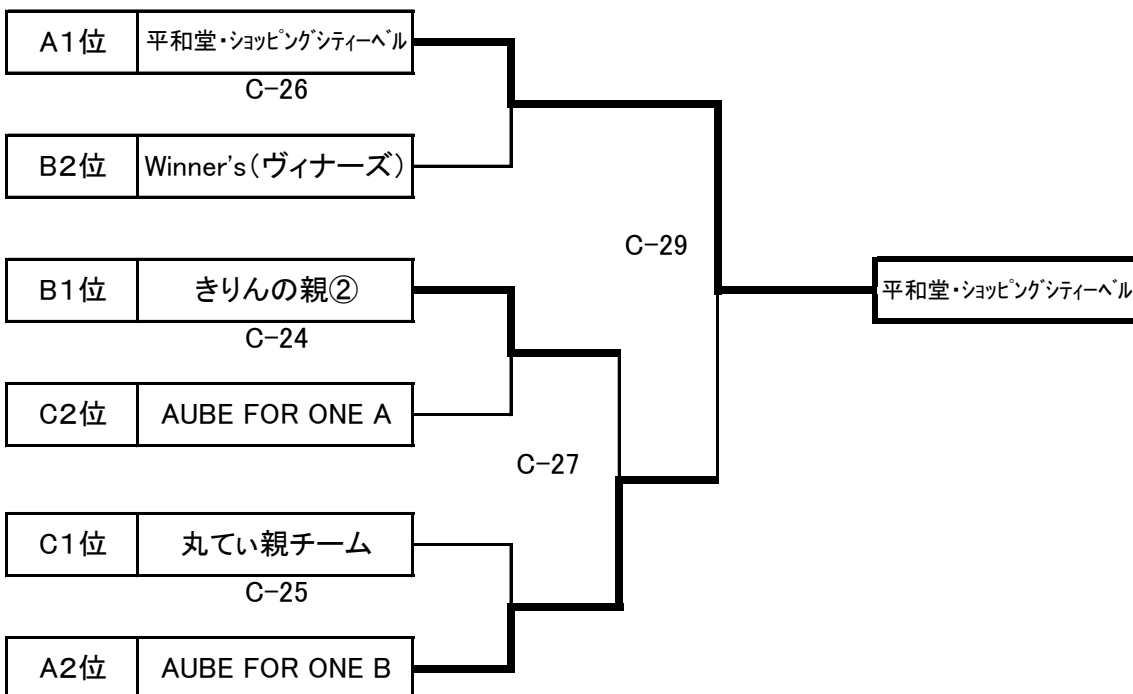

決勝トーナメント

チャンピオン男子の部

※決勝トーナメントは決勝戦のみ3セットマッチ。

チャンピオン女子の部

※決勝トーナメントは決勝戦のみ3セットマッチ。

一般男子の部

※決勝トーナメントは決勝戦のみ3セットマッチ。

男女混合の部

※決勝トーナメントは決勝戦のみ3セットマッチ。

交流の部

※決勝トーナメントは決勝戦のみ3セットマッチ。

ジュニアの部

※決勝トーナメントは決勝戦のみ3セットマッチ。

園児の部

※決勝トーナメントは決勝戦のみ3セットマッチ。

ファミリーの部

※決勝トーナメントは決勝戦のみ3セットマッチ。

園児保護者&エンジョイの部

※決勝トーナメントは決勝戦のみ3セットマッチ。その他は1セットマッチ。